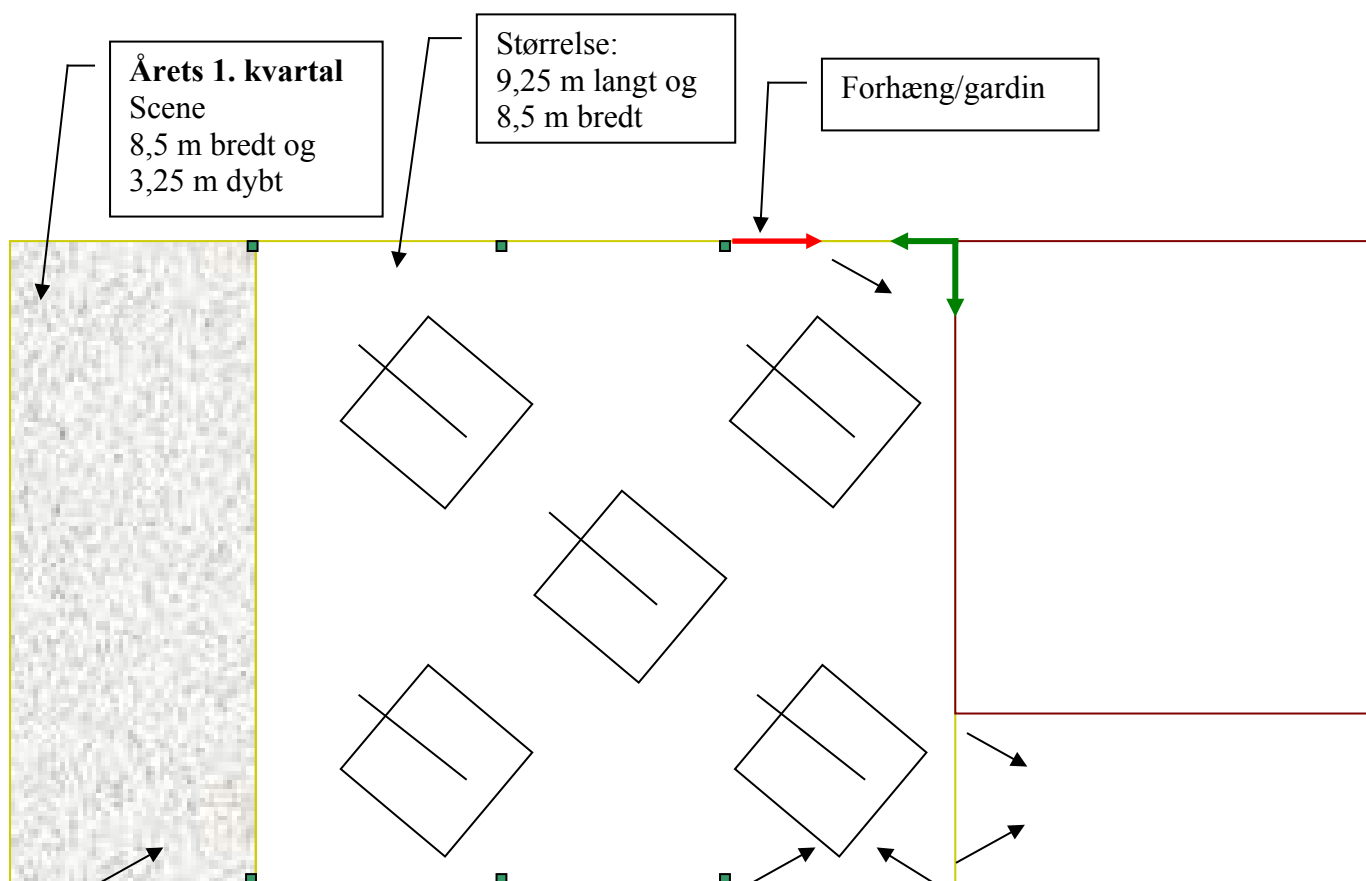

# REERSLEV FORSAMLINGSKONFERANSESHUS

**Salens størrelse:**  
12,5 m langt og 8,5 m bredt

**Stuens størrelse:**  
5,5 m langt og 6,25 m bredt

depot

toiletter

**Årets 1. kvartal**  
Scene  
8,5 m bredt og  
3,25 m dybt

Størrelse:  
9,25 m langt og  
8,5 m bredt

Forhæng/gardin