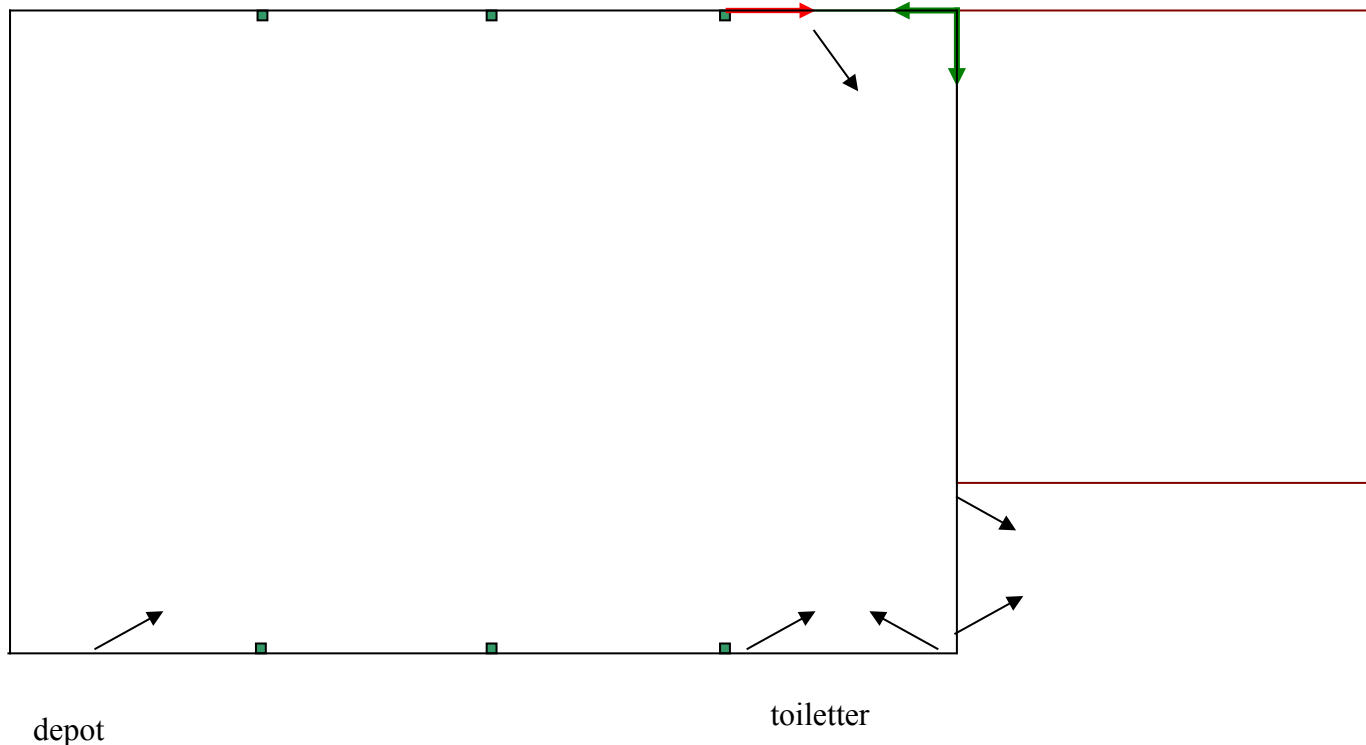

# REERSLEV FORSAMLINGSKONFERANSESHUS

**Salens størrelse:**  
12,5 m langt og 8,5 m bredt

**Stuens størrelse:**  
5,5 m langt og 6,25 m bredt

depot

toiletter

**Årets 1. kvartal**  
Scene  
8,5 m bredt og  
3,25 m dybt

Størrelse:  
9,25 m langt og  
8,5 m bredt

Forhæng/gardin