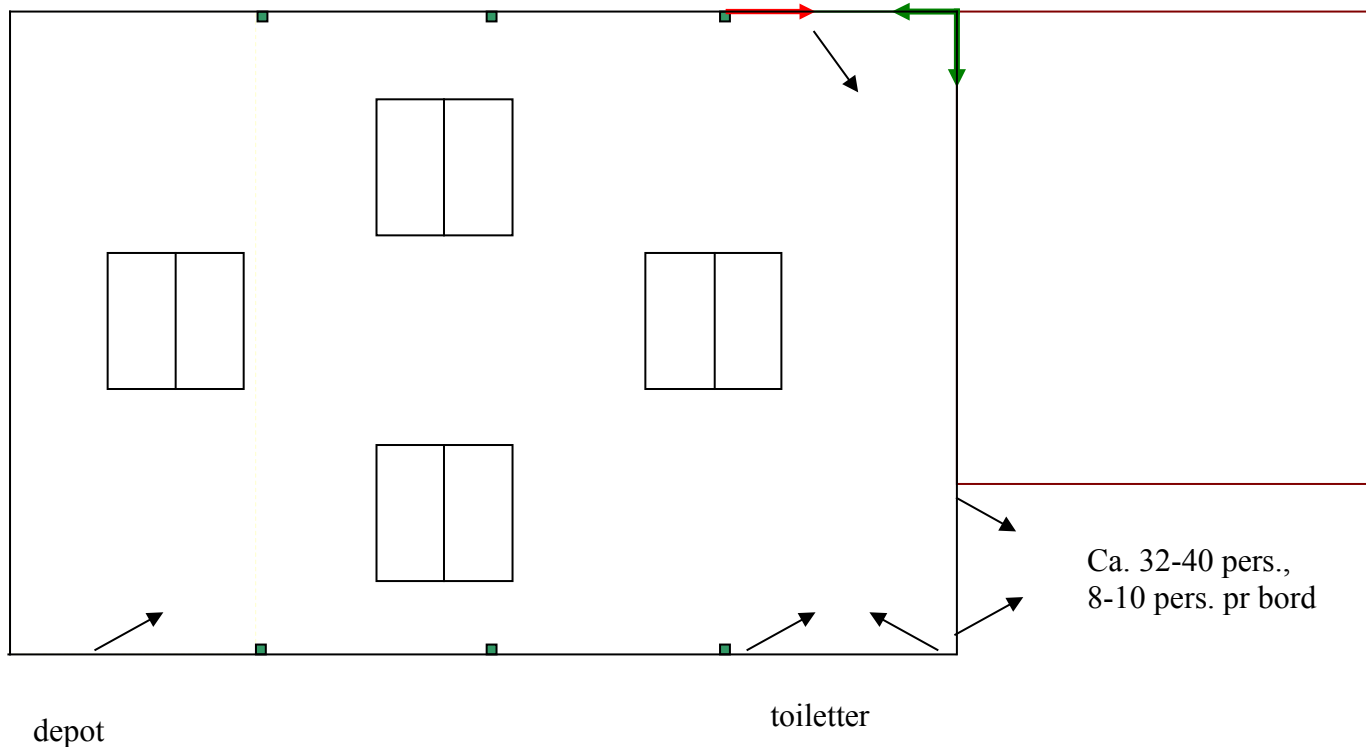

REERSLEV FORSAMLINGSKAMMER

Salens størrelse:
12,5 m langt og 8,5 m bredt

Stuens størrelse:
5,5 m langt og 6,25 m bredt

Årets 1. kvartal
Scene
8,5 m bredt og
3,25 m dybt

Størrelse:
9,25 m langt og
8,5 m bredt